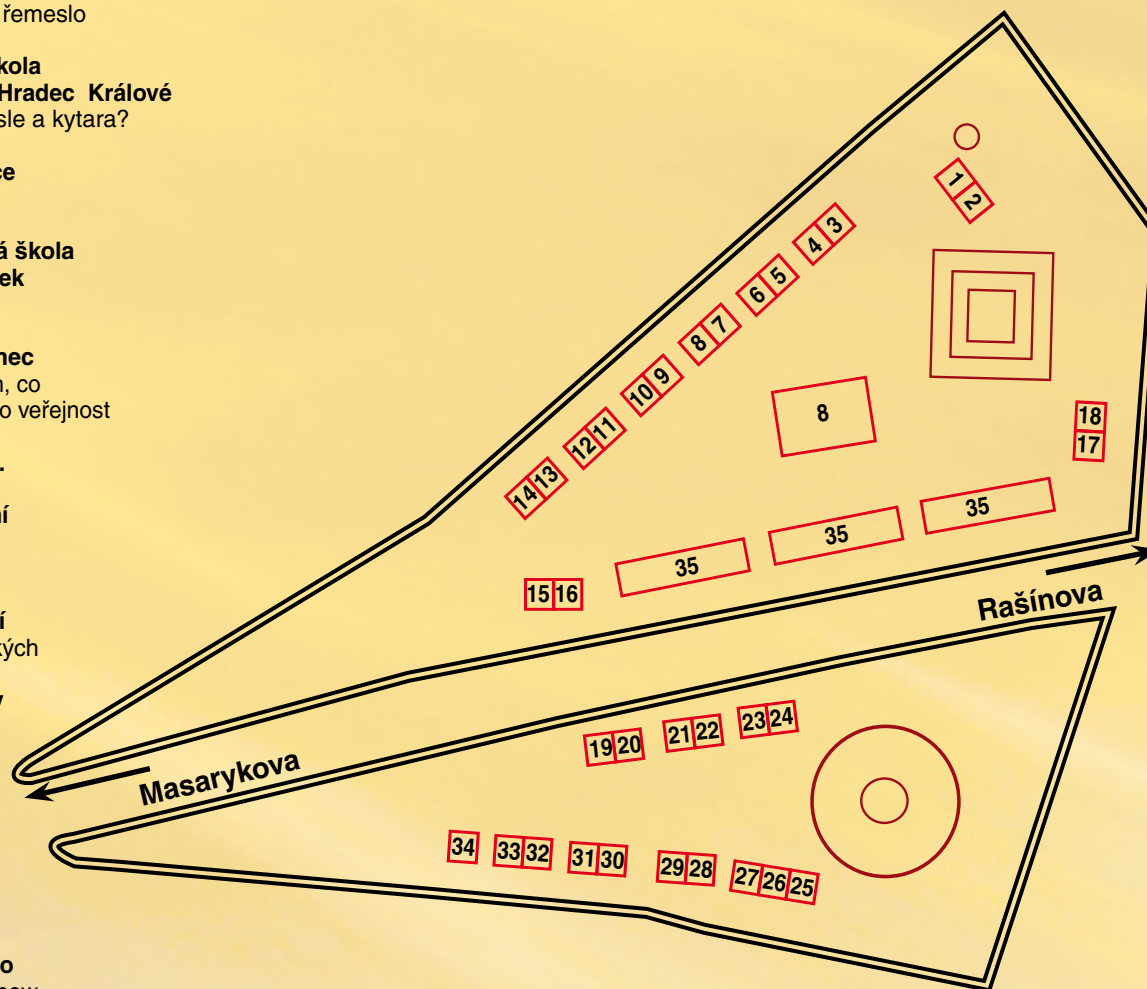

ČESKÁ HLAVA

ASOCIACE KRAJŮ
ČESKÉ REPUBLIKY

náměstí Svobody

plánek vystavovatelů a řemesel

- 1, 2 Pořadatel - registrace soutěžících a účinkujících**
- 3 SŠ polytechnická, Brno**
- 4 SŠ umělecká a řemeslná, Praha**
Řezbářské práce - vyzkoušejte si řemeslo
- 5 Střední uměleckoprůmyslová škola hudebních nástrojů a nábytku, Hradec Králové**
Chcete vidět, jak se vyrábějí housle a kytara?
- 6 SOŠ a SOU nábytkářské, Rosice**
Práce řezbářů a čalouníků
- 7 VOŠ lesnická a střední lesnická škola Bedřicha Schwarzenberga, Písek**
Lesníci v akci
- 8 SOU Lesnické a rybářské, Bzenec**
Jak dělají rybáři síťování, akvárium, co dokáže motorová pila a soutěže pro veřejnost
- 9 SOU nábytkářské Koryna, s.r.o.**
- 10 Střední průmyslová škola strojní a stavební, Tábor**
Ukázky truhlářského oboru
- 11 SPŠ stavební, Valašské Meziříčí**
Ukázky budoucích mistrů tesařských
- 12 Integrovaná SŠ, Mladá Boleslav**
Čerstvé perníčky zdobené přímo před vámi
- 13 SOU a SOU SČMSD, Lomnice u Tišnova**
Prodlužte si vlasy u šikovných kadeřnic nebo ochutnejte z čokoládové fontány
- 14 SŠ potravinářská a služeb, Brno**
Číšníci předvedou barmanskou show, kadeřnice vás přímo na místě ostříhají...
- 15 SOŠ a SOU - Masarykova škola práce, Letovice**
- 16 SOU, Uherský Brod**
Pletení košíků, tesaři
- 17 SŠ technická Zelený pruh, Praha**
ukázka lisování plastů