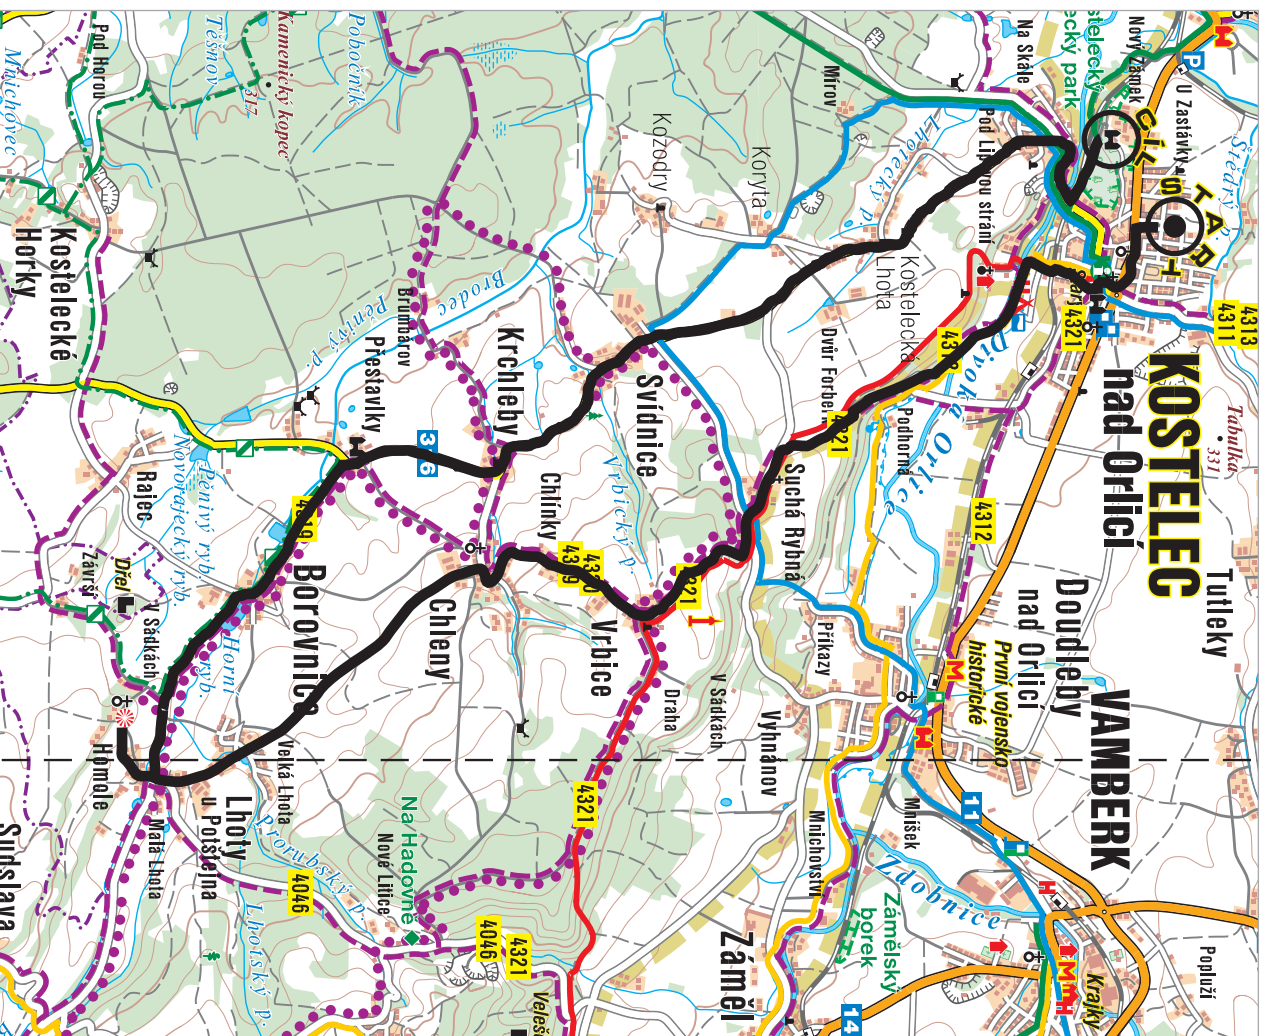

17:30 - 18:00 HODIN

DOJEZD CYKLOVÝLETU DO AREÁLU NOVÉHO ZÁMKU V KOSTELCI NAD ORLICÍ
OBČERSTVENÍ + EXHIBICE NETRADIČNÍCH VOZÍTEK

18:30 HODIN

NOVÝ ZÁMEK – VERNISÁŽ VÝSTAVY FOTOGRAFIÍ "ŠUMNÁ A BEZBRANNÁ"

19:15 HODIN

VYHLÁŠENÍ VÍTĚZŮ A PŘEDÁNÍ CEN DOPROVODNÉHO PROGRAMU
Literární a výtvarné soutěže na téma: "VÝLET NA KOLE".

V 19:30 HODIN

ORCHESTR TOMÁŠ KOČKO – Brno - hudební vystoupení

TRASA CYKLOVÝLETU

START Kostelec nad Orlicí Palackého náměstí -
Podhorná - Suchá Rybná - Vrbice - Chleny -
Lhoty u Potštejna - Homole - Borovnice - Přestavky -
Krchleby - Svídnice - Kostecká Lhota -
CÍL Areál Nového zámku v Kostececi nad Orlicí

TRASA CYKLOVÝLETU

START Kostelec nad Orlicí Palackého náměstí -
Podhorná - Suchá Rybná - Vrbice - Chleny -
Lhoty u Potštejna - Homole - Borovnice - Přestavky -
Krchleby - Svídnice - Kostecká Lhota -
CÍL Areál Nového zámku v Kostececi nad Orlicí