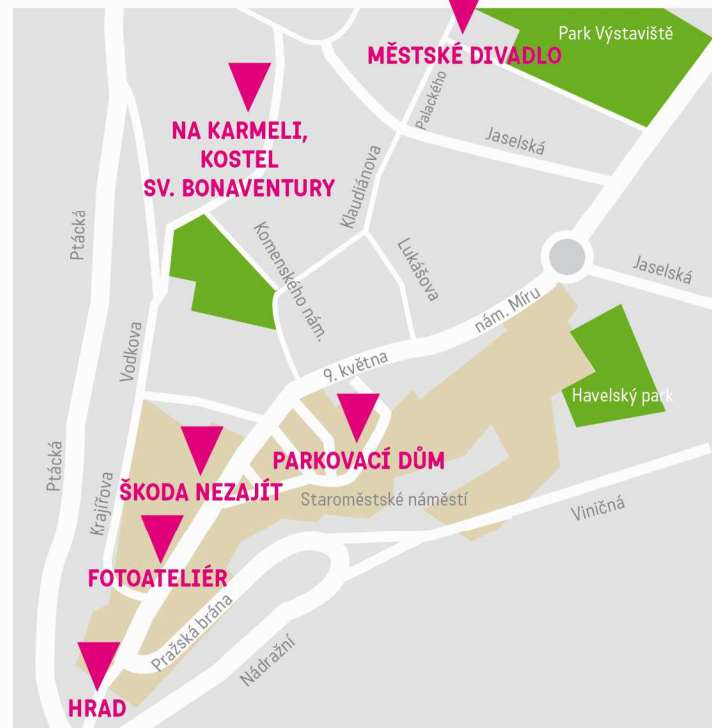

DOPROVODNÝ PROGRAM FESTIVALU:

PÁTEK – NEDĚLE | POJÍZDNÝ FOTOATELIÉR V. HYBNEROVÉ LE PETIT CHEVAL Staroměstské náměstí 104

Putovní divadelní fotoateliér, magie, iluze, světlo a kůň.
Pojízdný divadelní fotoateliér je místem setkávání...ocněte se ve světě zaslých zrcadel, kostýmů a sametu, cylindrů, rukaviček a krajkových slunečníků...a odnesete si domů vlastní podobiznu!

SOBOTA – NEDĚLE | „TĚLESNÁ SOCHA“ Městské divadlo Mladá Boleslav

Dvoudenní workshop našich zahraničních portugalských hostů Entheos teatre. Pod jejich taktovkou nahlédnete do tajů pantomimy a seznámí Vás s technikou „tělesné sochy“ podle Étiennea Decroux. Tento workshop bude jako jediný zpoplatněn, kapacita je omezená na 20 účastníků a je nutné se do něj přihlásit předem. Přihlášky zasílejte na email denisa.kabrtova@mdmb.cz. Cena workshopu je 100,- na osobu a bude probíhat v sobotu a v neděli vždy od 11:00 do 14:00 na malé scéně MDMB.

Během Nadosahu můžete narazit na umění na každém rohu! Malé pouliční klauniády, které nejsou uvedeny v programu, budou třeba právě před Vaším domem. Rozhlížejte se kolem sebe a zažijte divadlo jinak.

Zvláštní poděkování Střední zdravotnické a vyšší odborné škole zdravotnické Mladá Boleslav a Michalu Rendvanskému.